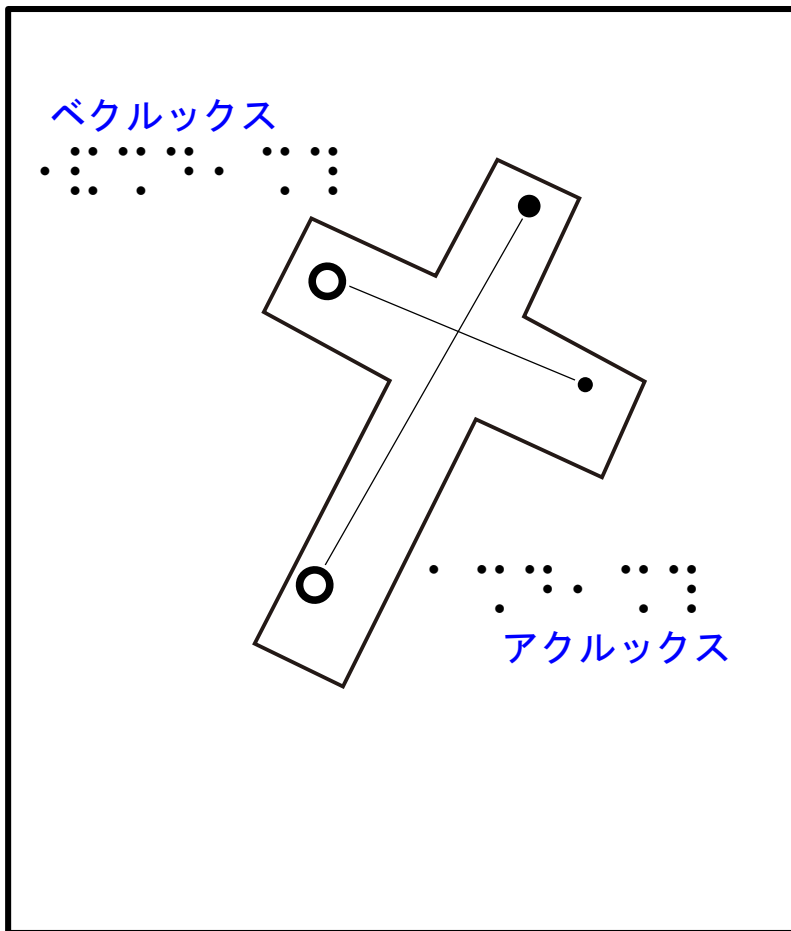

みなみじゅうじ座

⠠⠠⠠ ⠠⠠⠠ ⠠⠠⠠⠠⠠ ⠠⠠⠠⠠⠠

新潟大学工学部渡辺研究室

【星座絵参考】ポータの星座図

⠠⠠⠠ ⠠⠠⠠ ⠠⠠⠠⠠⠠ ⠠⠠⠠⠠⠠