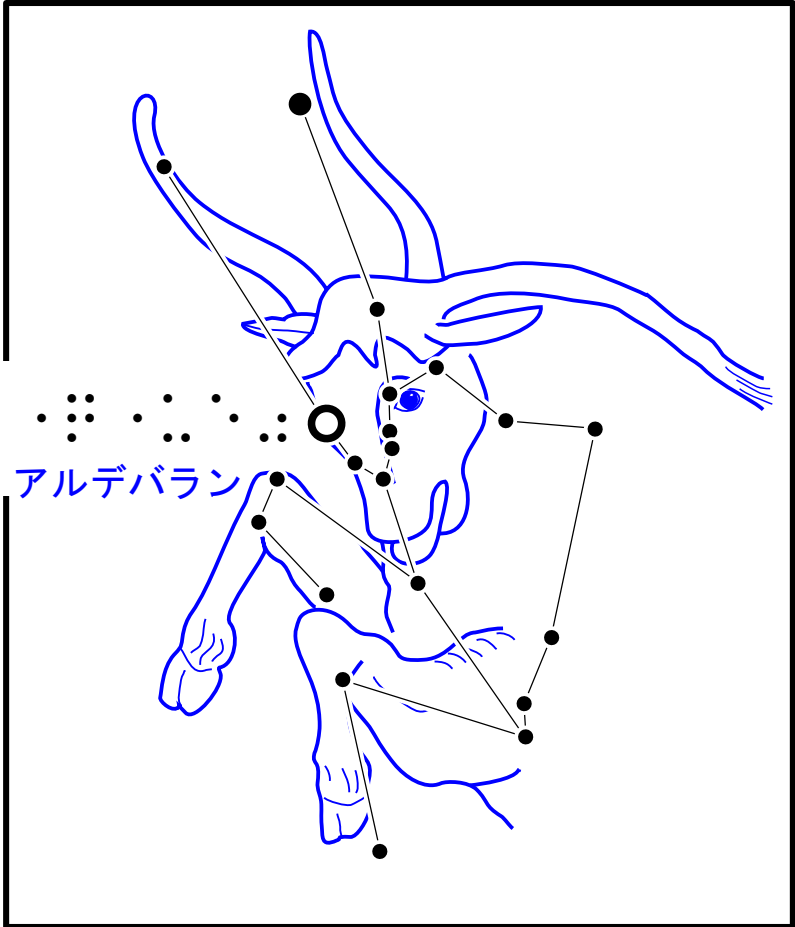

おうし座

⠠⠤⠨⠠⠮⠠⠵⠠⠮

アルデバラン

新潟大学工学部渡辺研究室

【星座絵参考】ポータの星座図

⠠⠤⠨⠠⠮⠠⠵⠠⠮ ⠠⠤⠨⠠⠮⠠⠵⠠⠮ ⠠⠤⠨⠠⠮⠠⠵⠠⠮ ⠠⠤⠨⠠⠮⠠⠵⠠⠮ ⠠⠤⠨⠠⠮⠠⠵⠠⠮