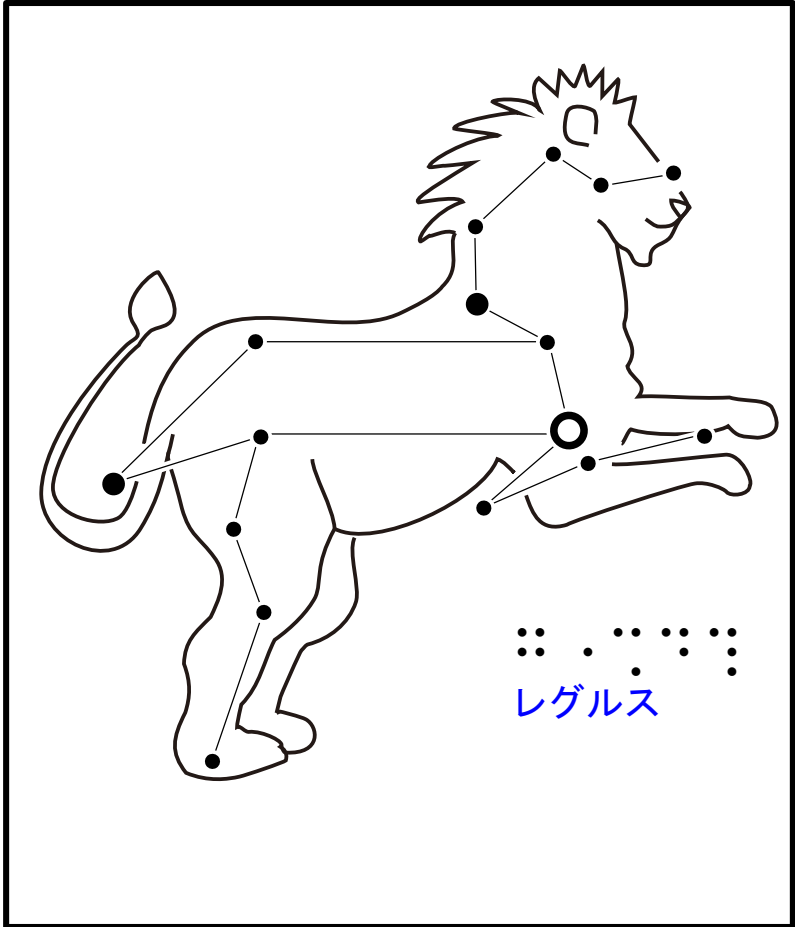

# しし座

⠠⠠⠠⠠⠠⠠⠠⠠⠠⠠

⠠⠠⠠⠠⠠⠠⠠⠠  
レゲルス

新潟大学工学部渡辺研究室

【星座絵参考】ボードの星座図

⠠⠠⠠⠠⠠⠠⠠⠠⠠⠠⠠⠠⠠⠠⠠⠠⠠⠠⠠⠠