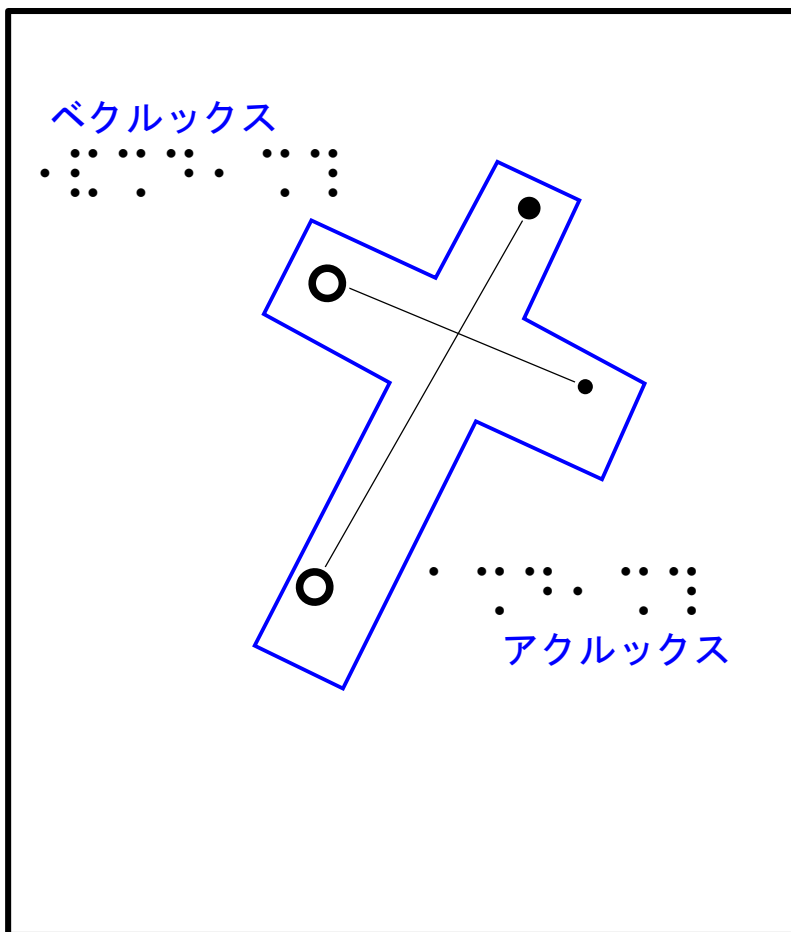

# みなみじゅうじ座

⠠⠠⠠ ⠠⠠⠠⠠⠠ ⠠⠠⠠⠠⠠⠠⠠

新潟大学工学部渡辺研究室

【星座絵参考】ポータの星座図

⠠⠠⠠ ⠠⠠⠠ ⠠⠠⠠⠠⠠ ⠠⠠⠠⠠⠠⠠⠠