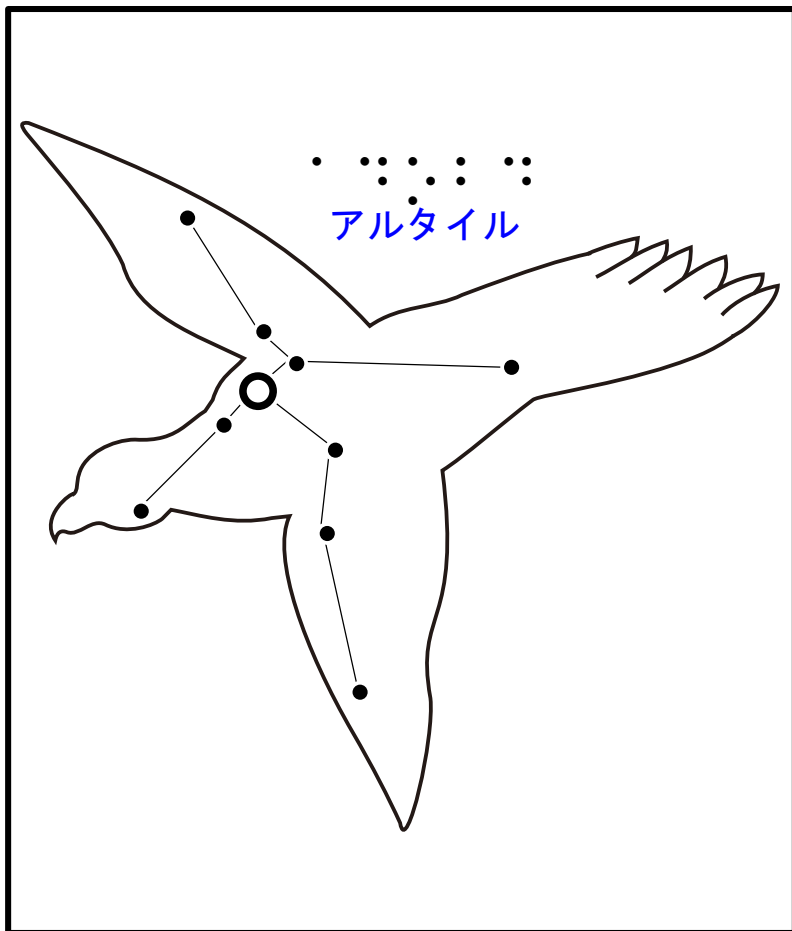

# わし座

⠠ ⠠ ⠠ ⠠

新潟大学工学部渡辺研究室

【星座絵参考】ポータの星座図

⠠ ⠠ ⠠ ⠠ ⠠ ⠠ ⠠ ⠠ ⠠ ⠠