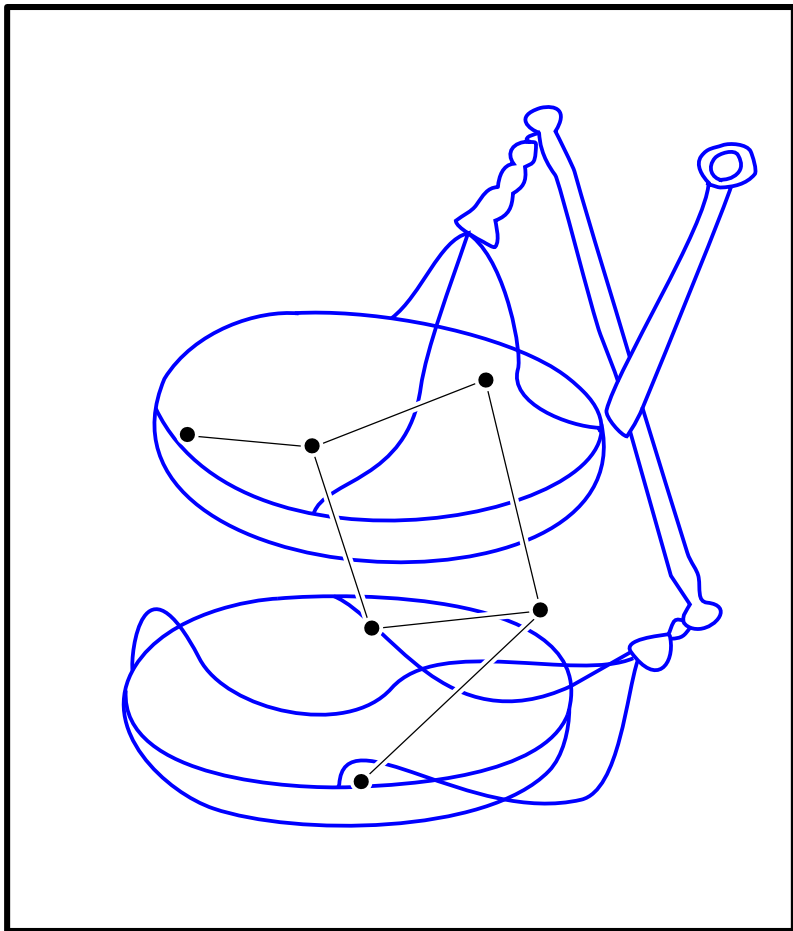

てんびん座

⠠⠠⠠⠠⠠⠠⠠⠠

新潟大学工学部渡辺研究室

【星座絵参考】ポーデの星座図

⠠⠠⠠⠠⠠⠠⠠⠠⠠⠠⠠⠠⠠⠠⠠⠠